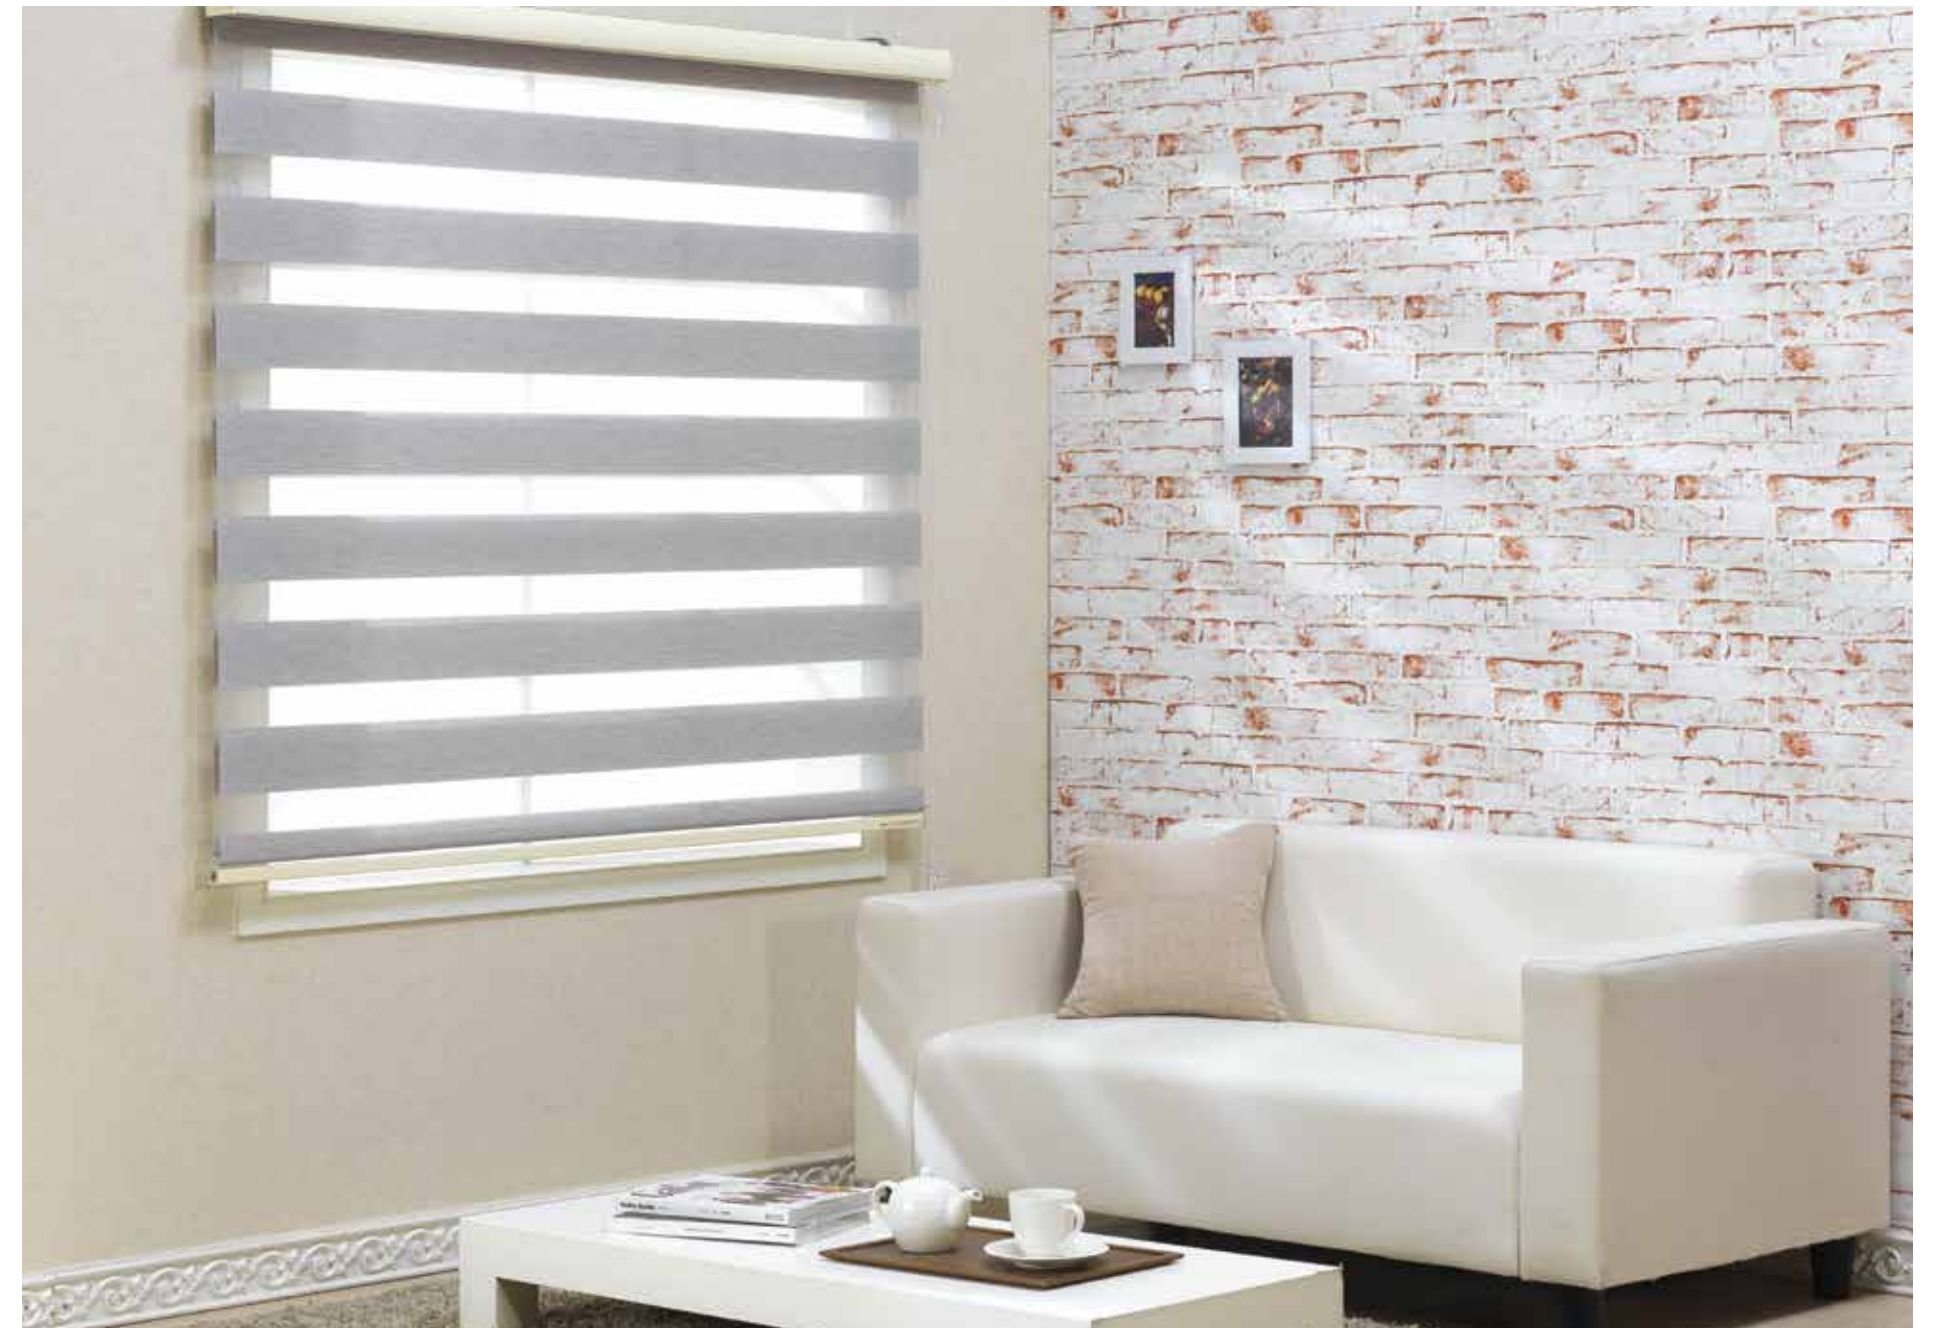

VICTOR

In korea all of window 28

TECHNICAL DATA		THÔNG SỐ KỸ THUẬT	
Polyester 100%	COMPOSITION	CHẤT LIỆU	100% Polyester
300cm (110.2 inch)	ROLL WIDTH	KHỔ RỘNG	300cm
Solid 7.5cm / sheer 4.5cm	STRIPE SIZE	ĐỘ LẤP	Solid 7.5cm / sheer 4.5cm
182g/sqm	WEIGHT	TRỌNG LƯỢNG	182g/m²